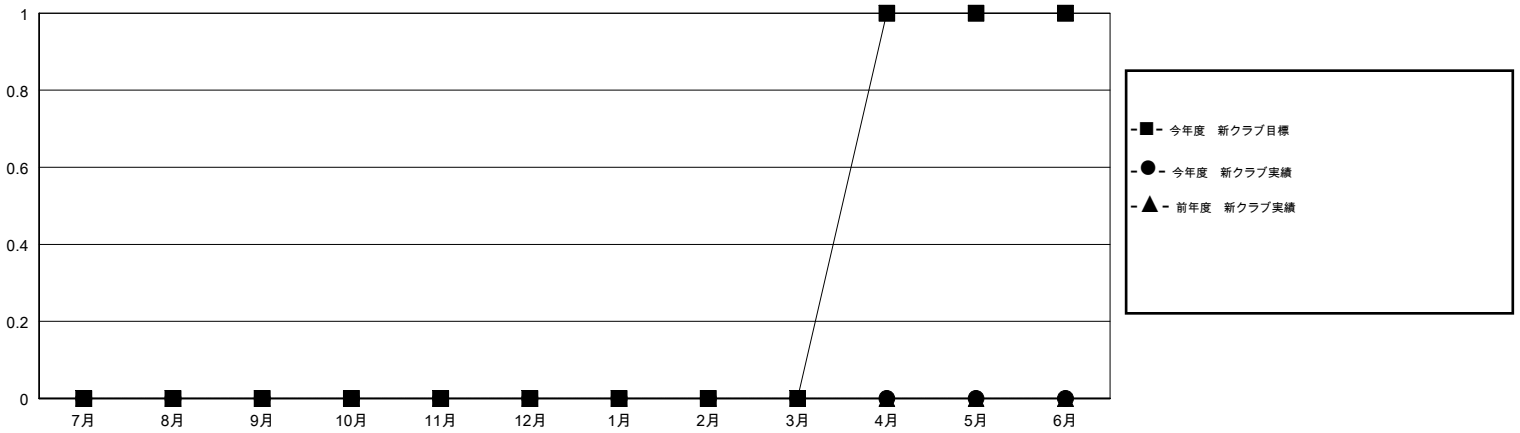

# MONTHLY MEMBERSHIP PROGRESS REPORT

District 332 A

Results as of: 08/31/2017

GMT: MASAYOSHI MARUYAMA, YASUHISA NAKAMURA

地域 JAPAN

GMT会則地域

クラブ			
結果: 2017-2018			
四半期	新クラブ目標	新クラブ	解散クラブ
7月/8月/9月	0	0	0
10月/11月/12月	0	0	0
1月/2月/3月	0	0	0
4月/5月/6月	1	0	0

名			
結果: 2017-2018			
四半期	会員純増目標	会員増強実績	退会者(転籍を含む) 実際
7月/8月/9月	20	40	21
10月/11月/12月	10	0	0
1月/2月/3月	20	0	0
4月/5月/6月	0	0	0

新クラブ目標及び実績累計

会員目標及び実績累計

解散クラブ: 0	26 CLUBS OF 62 一名以上の新会員を登録	男女別 男性 1,652 (76.66%) 女性 503 (23.34%) 女性%年度目標: 24%
退会者 物故会員 3 クラブ解散 0 その他 18 合計 21	<a href="#">会員累計データを見るには、ここをクリック</a>	世帯主/家族会員合計 745 国際会費半額の家族会員 399