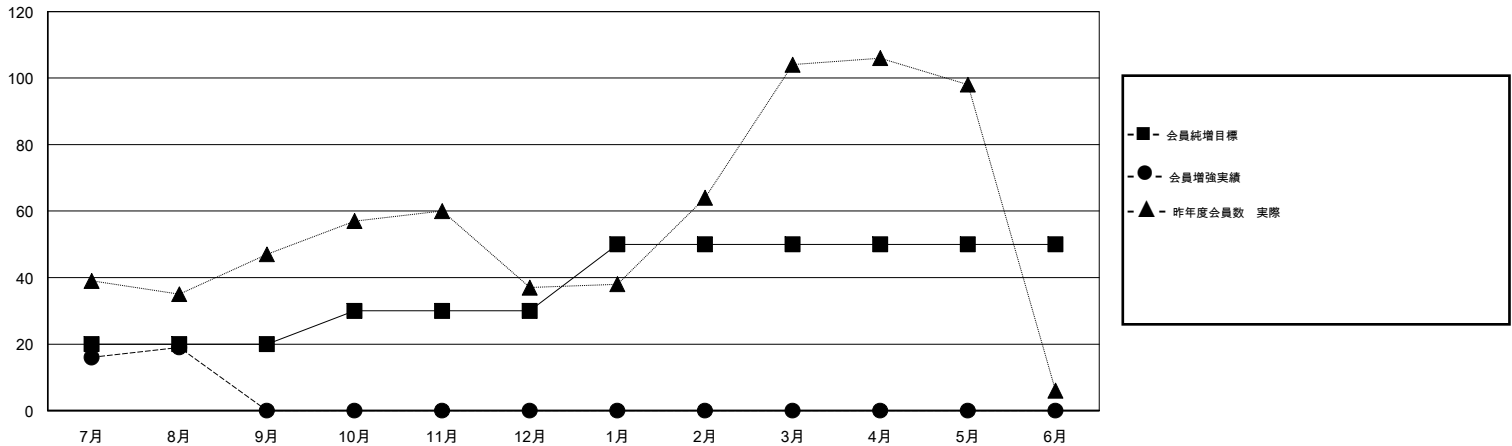

# MONTHLY MEMBERSHIP PROGRESS REPORT

District 332 A

Results as of: 08/31/2017

GMT: MASAYOSHI MARUYAMA, YASUHISA NAKAMURA

地域 JAPAN

GMT会則地域

クラブ			
結果: 2017-2018			
四半期	新クラブ目標	新クラブ	解散クラブ
7月/8月/9月	0	0	0
10月/11月/12月	0	0	0
1月/2月/3月	0	0	0
4月/5月/6月	1	0	0

名			
結果: 2017-2018			
四半期	会員純増目標	会員増強実績	退会者(転籍を含む) 実際
7月/8月/9月	20	40	21
10月/11月/12月	10	0	0
1月/2月/3月	20	0	0
4月/5月/6月	0	0	0

新クラブ目標及び実績累計

会員目標及び実績累計

解散クラブ: 0	26 CLUBS OF 62 一名以上の新会員を登録	男女別 男性 1,652 (76.66%) 女性 503 (23.34%) 女性%年度目標: 24%
退会者 物故会員 3 クラブ解散 0 その他 18 合計 21	<a href="#">会員累計データを見るには、ここをクリック</a>	世帯主/家族会員合計 745 国際会費半額の家族会員 399